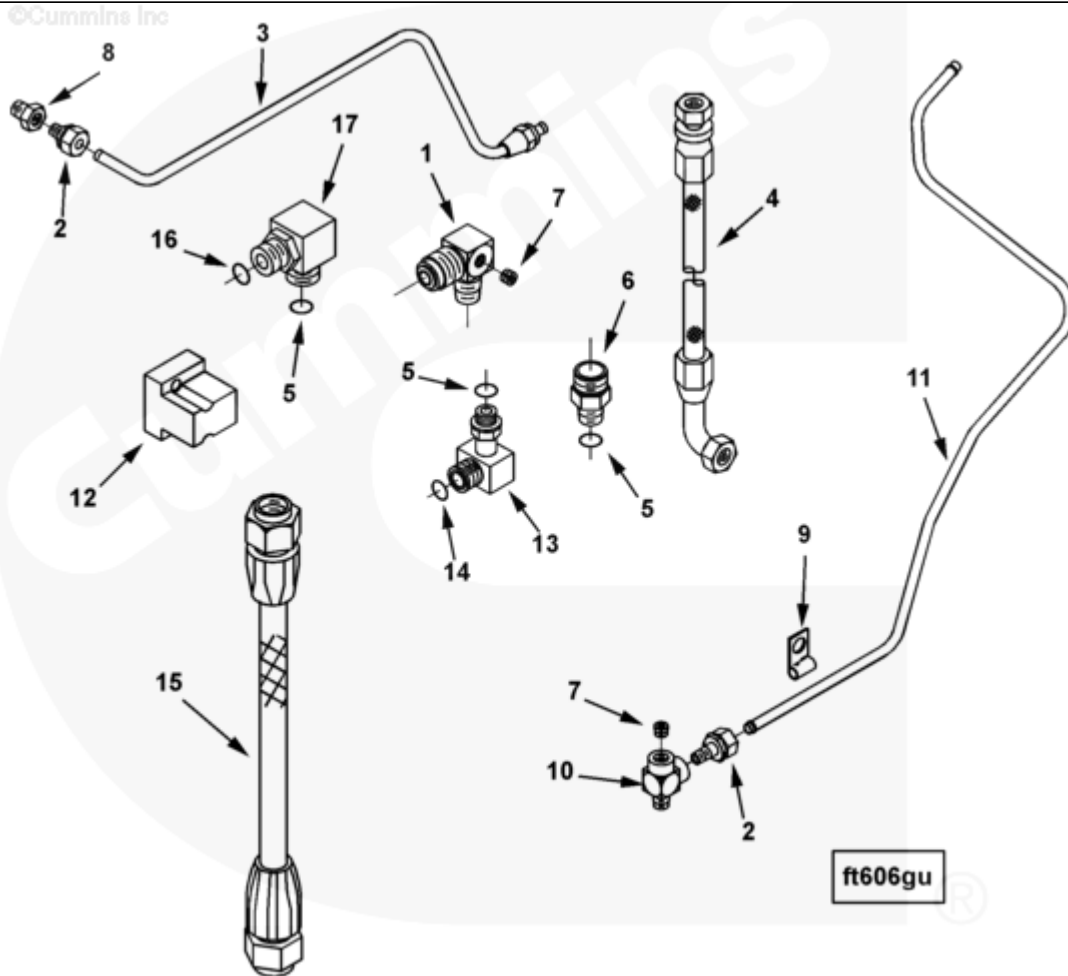

## Parts Catalog - Option Detail

Electronic Parts Catalog - Option Detail				
Option	Group	Graphic	Film Card	Date
FT60103-03	06.03	ft606gu	K38	22-JAN-01
<b>Engines</b>	GTA38, K38, KTA38GC CM558, QSK38 CM2150 K106, QSK38 CM2150 MCRS, QSK38 CM850 MCRS			

[SMALL](#) | [MEDIUM](#) | [LARGE](#)

Cart	Ref No	Part Number	Part Description	Required	Remarks
<input type="button" value="View My Cart"/>					
		<a href="#">FT60103-03</a>	Fuel Tubing		<a href="#">Fuel tubing...(More)</a>
					Engine Model: KTA38
					Pump Type: Centry Governor:
					None fuel block: Standard

					fuel filter block:
					Remote mounted. Compressor
					type: Less compressor
					AFC: Yes skinner valve: No.
<input type="checkbox"/>	1	3175716	Male Adapter Elbow	1	
<input type="checkbox"/>	2	3252438	Tube Connector	2	
<input type="checkbox"/>	3	3626678	Fuel Drain Tube	1	
<input type="checkbox"/>	4	3627910	Flexible Hose	1	
<input type="checkbox"/>		3628522	Male Union	1	
<input type="checkbox"/>	5	3627695	O-Ring Seal	1	
<input type="checkbox"/>	6	3627698	Male Union	1	
<input type="checkbox"/>	7	3628604	Pipe Plug	2	1/8 - 27 X 0.3 in.
<input type="checkbox"/>	8	S 955	Reducing Pipe Bushing	1	
<input type="checkbox"/>	9	180371	Clip	1	
<input type="checkbox"/>	10	3629505	Female Street Pipe Tee	1	
<input type="checkbox"/>	11	3631126	Air Tube	1	
<input type="checkbox"/>	12	3627786	Adapter Connection	1	
<input type="checkbox"/>		3631690	Male Union Elbow	1	
	13	3631691	Male Union Elbow	1	
<input type="checkbox"/>	14	3037236	O-Ring Seal	1	Ref. SPT 97T10
<input type="checkbox"/>	5	3627695	O-Ring Seal	1	
<input type="checkbox"/>	15	3627907	Flexible Hose	1	
<input type="checkbox"/>		3628521	Male Adapter Elbow	2	
<input type="checkbox"/>	16	3046201	O-Ring Seal	1	
<input type="checkbox"/>	5	3627695	O-Ring Seal	1	
	17	3627930	Male Adapter Elbow	1	